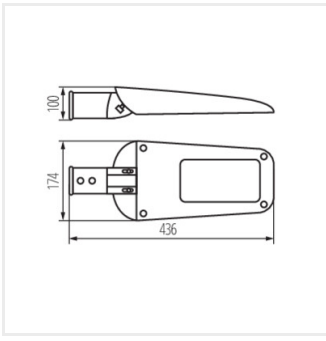

PRO-SL S

Vytvorený dokument: 16.06.2026, 10:39

Zmena technických parametrov vyhradená. Údaje, ktoré sú uvedené v tomto materiáli, nie sú právne záväzné.

Fotometria: výsledky získané pri testovaní konkrétneho exemplára.

Kanlux S.A. ul. Objazdowa 1-3, 41-922 Radzionków, Poland kanlux@kanlux.com