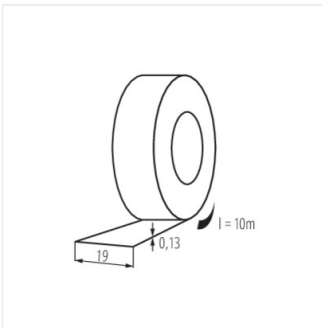

Самоклейка ізоляційна стрічка

IT-1/10