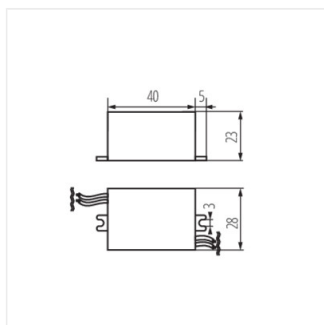

ADI 350 1x3W

ADI 350 1x3W	01440	220-240 AC	1-3
ADI 350 1x3W P	23870	220-240 AC	1-3

- Матеріал: пластмаса

ADI 350 1x3W

ADI 350 1x3W P

ADI

Блок живлення СС

ADI 350 1x3W