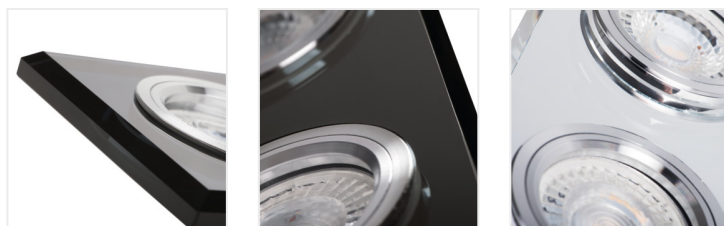

MORTA

Стельовий точковий світильник

MORTA CT-DSL50-B

MORTA CT-DSL50-B	18510	max 50	чорний	відсутнє
MORTA CT-DSL50-SR	18512	max 50	срібний	відсутнє
MORTA CT-DSL250-B	19360	2 x max 50	чорний	відсутнє
MORTA CT-DSL250-SR	19362	2 x max 50	срібний	відсутнє
MORTA CT-DSO50-B	19440	max 50	чорний	відсутнє
MORTA CT-DSO50-SR	19442	max 50	срібний	відсутнє

Широкий асортимент моделей світильників Kanlux MORTA дозволить вам створити оригінальний дизайн у будь-якому приміщенні. Kanlux MORTA виправдає очікування усіх, хто цінує високоякісну продукцію, що відрізняється привабливим і оригінальним дизайном.

- Матеріал корпусу: скло

MORTA

Стельовий точковий світильник

MORTA CT-DSL50-SR

MORTA CT-DSL250-B

MORTA CT-DSL250-SR

MORTA CT-DSO50-B

MORTA CT-DSO50SR