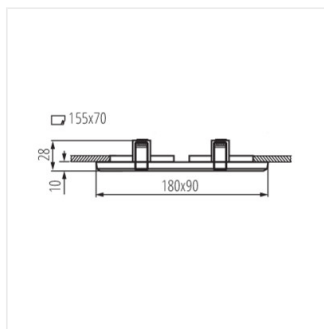

MORTA CT-DSL250