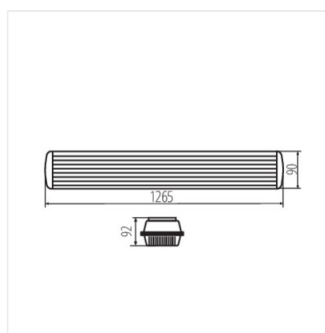

MAH PLUS

Світильник герметичний

MAH PLUS-136-ABS