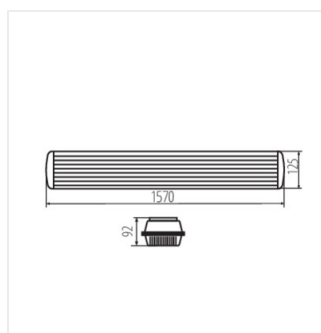

- Матеріал корпусу: пластмаса
- Матеріал плафону: PC
- Матеріал застібки: пластмаса
- Матеріал ручки: метал

MAH PLUS

Світильник герметичний

MAH PLUS-136-ABS

MAH PLUS-236-ABS/PC

MAH PLUS-258-ABS/PC

МАН PLUS

Світильник герметичний