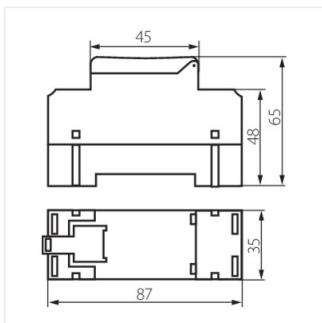

18721 JVT3-16AS

Програмований таймер управління для шини TH35

JVT3-16AS **18721** 220-240 AC

JVT3-16AS