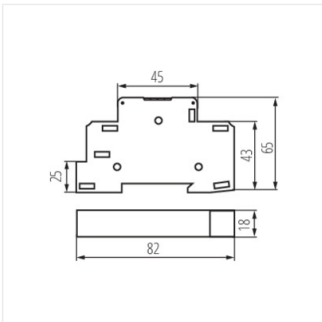

18730 AS 1-7M

Сходовий автомат на DIN-рейку типу TH35

[V] 220-240 AC	[Hz] 50/60	In[A] 16		IP 20		CE
EAC						

AS 1-7M **18730** 220-240 AC

AS 1-7M

18730 AS 1-7M

Сходовий автомат на DIN-рейку типу TH35

Żarówki/żarówki halogenowe	2300W
Świetlówki kompaktowe (CFL)	150W
Lampy LED o mocy <2W	30W
Lampy LED o mocy 2-8W	300W
Lampy LED o mocy >8W	300W
Lampy fluorescencyjne ze statecznikiem elektronicznym	600W
Lampy fluorescencyjne ze statecznikiem magnetycznym	2300 VA