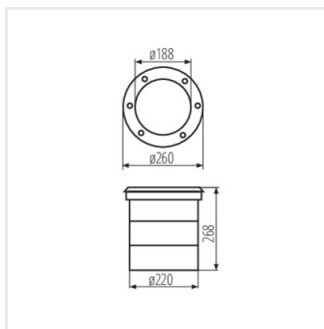

TURRO LED

СВІТИЛЬНИК ГРУНТОВИЙ

[V] 220-240 AC	[Hz] 50	≥15000	[h] 30000	ellipse ≤ 6x Mackdam	Ra 80	COB
		IP 67	1m		°C -20÷35	[kN] 20
IK 10		[m] 0,5	[mm²] 1	lm W 80	CE	EAC
UK CA						

TURRO LED 3X15W-NW

TURRO LED 3X15W-NW **18983** 45 срібний 3600 40 4000

- Матеріал корпусу: сплав алюмінію
- Матеріал захисного скла: загартоване скло
- Матеріал панелі / каркасу: нержавіюча сталь

TURRO LED 3X15W-NW

TURRO LED

світильник ґрунтовий

TURRO LED 3X15W-NW