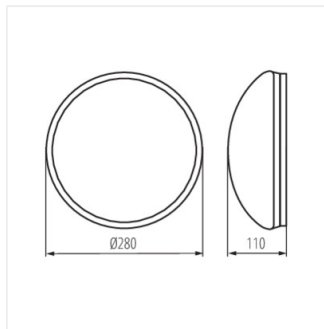

- Матеріал корпусу: пластмаса

PIRES DL

Стельовий світильник зі змінним джерелом світла

PIRES DL-600 NS

PIRES ECO DL-250

PIRES ECO DL-250 NS

PIRES DL-600

PIRES DL-600 NS