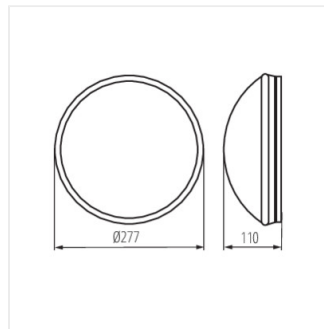

- Матеріал корпусу: пластмаса

PIRES DL

Стельовий світильник зі змінним джерелом світла

PIRES DL-600 NS

PIRES ECO DL-250

PIRES ECO DL-250 NS

PIRES DL-600

PIRES DL-600 NS