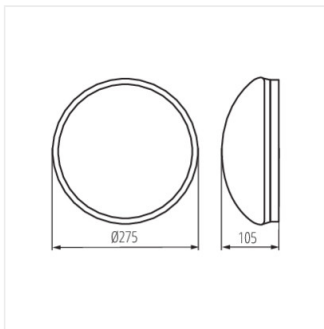

- Матеріал корпусу: пластмаса

PIRES DL

Стельовий світильник зі змінним джерелом світла

PIRES DL-600 NS

PIRES ECO DL-250

PIRES ECO DL-250 NS

PIRES DL-600

PIRES DL-600 NS