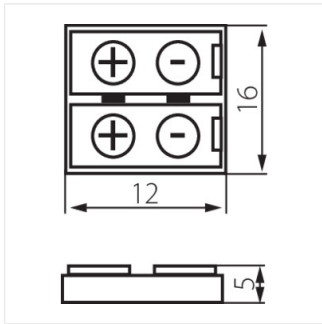

19030 CONNECTOR 8

Вимикач для світлодіодних стрічок

M
12 AC; 12 DC

CONNECTOR 8 **19030**

19030 CONNECTOR 8

Вимикач для світлодіодних стрічок

CONNECTOR 8