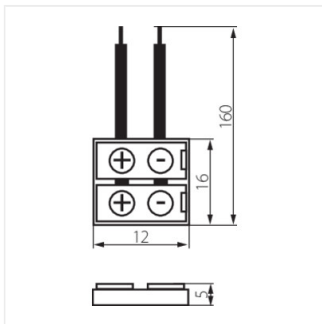

19032 CONNECTOR 8-CP

Вимикач для світлодіодних стрічок

М
12 AC; 12 DC

CONNECTOR 8-CP **19032**

CONNECTOR 8-CP