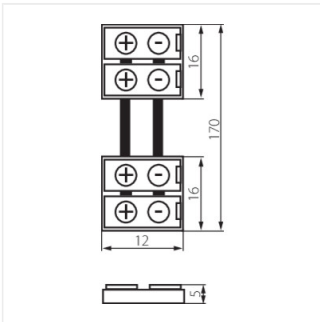

19033 CONNECTOR 8-CPC

Вимикач для світлодіодних стрічок

М
12 AC; 12 DC

CONNECTOR 8-CPC **19033**

CONNECTOR 8-CPC