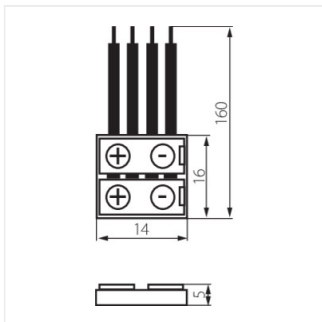

19036 CONNECTOR RGB 10-CP

Вимикач для світлодіодних стрічок

M
12 AC; 12 DC

CONNECTOR RGB 10-CP **19036**

CONNECTOR RGB 10-CP