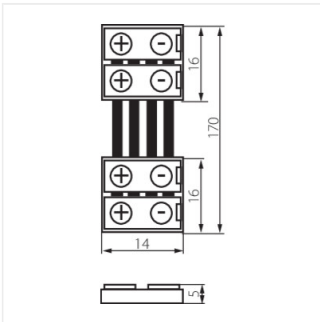

19037 CONNECTOR RGB 10-CPC

Вимикач для світлодіодних стрічок

M
12 AC; 12 DC

CONNECTOR RGB 10-CPC **19037**

CONNECTOR RGB 10-CPC