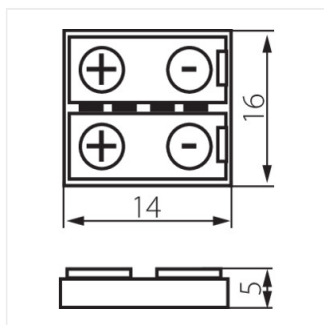

## 19038 CONNECTOR RGB 10

Вимикач для світлодіодних стрічок

М  
12 AC; 12 DC

CONNECTOR RGB 10 **19038**

CONNECTOR RGB 10