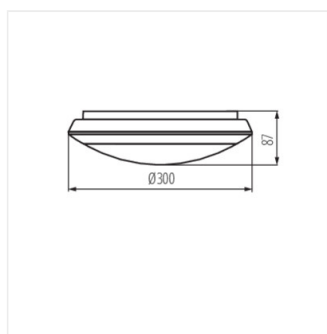

DABA N LED SMD DL-16W

DABA N LED SMD DL-16W