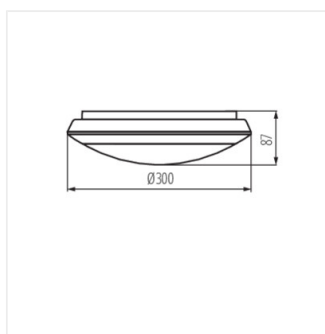

DABA N LED SMD DL-22W

DABA N LED SMD DL-22W