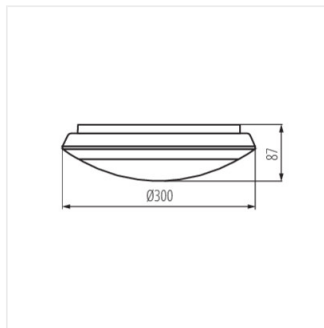

DABA PRO 25W NW-B

DABA PRO 26W SE