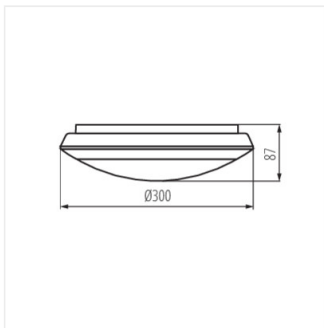

DABA PRO 25W NW-W

DABA PRO 25W