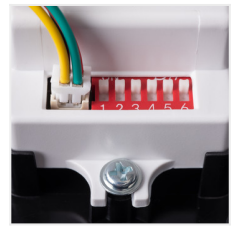

DABA PRO

Світлодіодний світильник

$[V]$ 220-240 AC	$[Hz]$ 50	$[^\circ]$ 115	 ≥ 25000	 50000	 $\leq 6^\circ$ MacAdam	 Ra 80
 SMD			IP 65		 $-20+40$	
IK 10		$[mm^2]$ 0,75-2,5	\varnothing ---m 0,5m			

		$[W]$	$[lm]$	$T_c [K]$		
DABA PRO 25W NW-W	19064	25	2800	4000	білий	
DABA PRO 25W NW-B	19065	25	2800	4000	чорний	
DABA PRO 26W NW-SE-W	19066	26	2800	4000	білий	мікрохвильовий
DABA PRO 26W NW-SE-B	19067	26	2800	4000	чорний	мікрохвильовий

- 5 років Гарантії на умовах гарантійної заяви, доступної на веб-сайті
- Матеріал корпусу: пластмаса
- Матеріал плафону: PC

DABA PRO

Світлодіодний світильник

DABA PRO 25W NW-W

DABA PRO 25W NW-B

DABA PRO 26W NW-SE-W