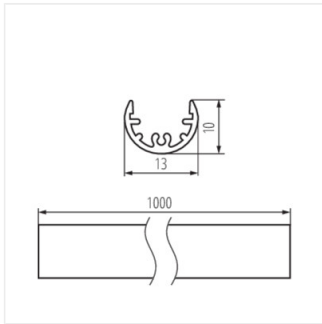

19160 PROFILO A

Алюмінієвий профіль

PROFILO A **19160** anodowany 1000

- Матеріал: сплав алюмінію

19160 PROFILO A

Алюмінієвий профіль

PROFILO A

АКСЕСУАРИ:

19170 SHADE A-FR Плафон «з інеем» до алюмінієвого профіля, комплект 10 шт., SHADE A-FR (19170)

19190 HANDLE A Ручка кріплення + заглушки до алюмінієвого профіля, HANDLE A (19190)