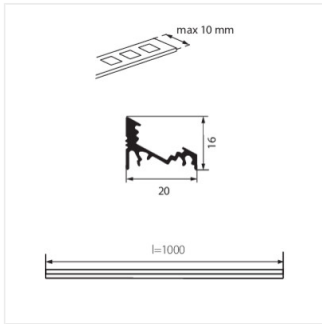

19162 PROFILO C

Алюмінієвий профіль

PROFILO C

АКСЕСУАРИ:

26572 SHADE C/D/E/I-FR

Плафон «з інеем» до алюмінієвого профіля, комплект 10 шт., SHADE C/D/E/I-FR(26572)

26573 SHADE C/D/E/I-FR 2M

Плафон «з інеем» до алюмінієвого профіля, комплект 10 шт., SHADE C/D/E/I-FR 2M(26573)

26574 SHADE C/D/E/I-W

Плафон білий до алюмінієвого профіля, комплект 10 шт., SHADE C/D/E/I-W(26574)

26575 SHADE C/D/E/I-W 2M

Плафон білий до алюмінієвого профіля, комплект 10 шт., SHADE C/D/E/I-W 2M(26575)