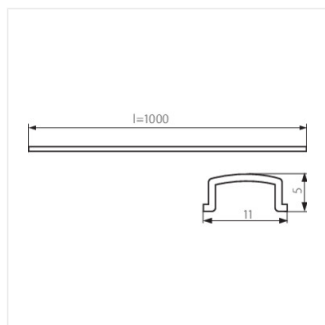

## 19170 SHADE A-FR

Плафон для алюмінієвих профілів

SHADE A-FR **19170** permatomas

SHADE A-FR