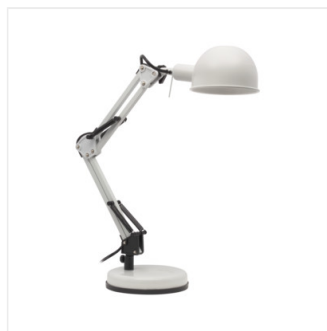

PIXA

Лампа настільна

PIXA KT-40-W