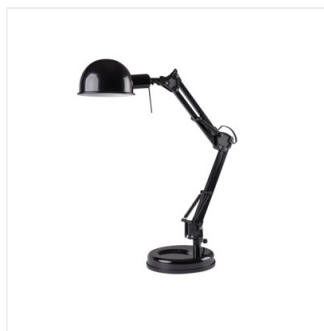

PIXA KT-40-B