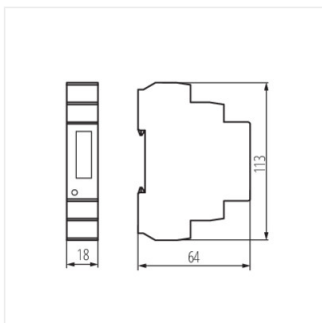

## 19343 KDEM-1P LCD

Лічильник електроенергії, 1P, В 45А

[V] 230 AC	[Hz] 50	In[A] 45	House icon	1	IP 20	Terminal icon
(mm <sup>2</sup> ) 2,5-6	Temperature icon -10+35	TH 35	CE	EAC		

[V]	1
-----	---

KDEM-1P LCD **19343** 230 AC 1