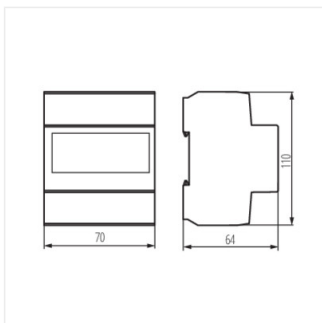

19344 KDEM-3P LCD

Лічильник електроенергії, 3P, In 100A

[V] 230/400 AC	[Hz] 50	In[A] 100	 4	IP 20		 [mm] 2,5-8
 -10÷35	 TH 35	CE	EAC			

KDEM-3P LCD	19344	230/400 AC	4
-------------	--------------	------------	---