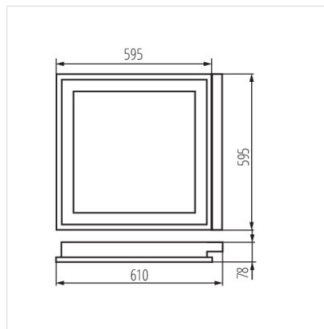

REGIS 3 OPAL 418 PT; REGIS
3WS OPAL 418 PT