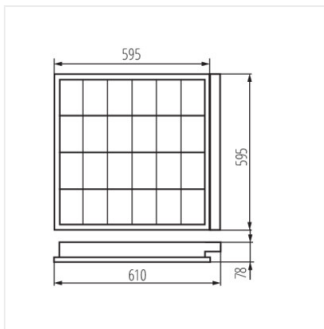

## REGIS

Світильники растрові в підвісну стелю

REGIS 3 OPAL 418 PT

REGIS 3WS EVG 418 PT

REGIS 3WS OPAL 418 PT

REGIS 3 EVG 418 PT; REGIS  
3WS EVG 418 PT

REGIS 3 OPAL 418 PT; REGIS  
3WS OPAL 418 PT