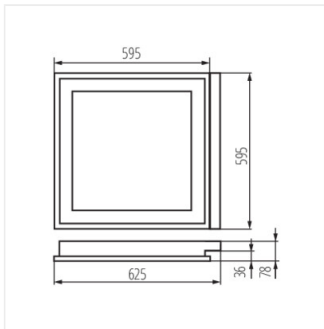

REGIS 4LED

Світильники растрові в підвісну стелю

REGIS 4LED OPAL 418PT

REGIS 4LED 418 PT

REGIS 4LED OPAL 418PT

REGIS 4LED 418 PT

АКСЕСУАРИ:

72333 CLP-REGIS/PT CLP-REGIS/PT монтажний кронштейн, використовується для установки світильників в гіпсокартонну підвісну стелю. 4 шт. в комплекті.