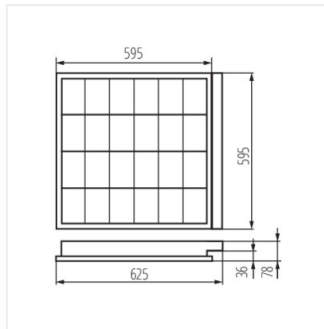

REGIS 4LED

Світильники растрові в підвісну стелю

REGIS 4LED OPAL 418PT

REGIS 4LED 418 PT

REGIS 4LED OPAL 418PT

REGIS 4LED 418 PT

АКСЕСУАРИ:

72333 CLP-REGIS/PT CLP-REGIS/PT монтажний кронштейн, використовується для установки світильників в гіпсокартонну підвісну стелю. 4 шт. в комплекті.