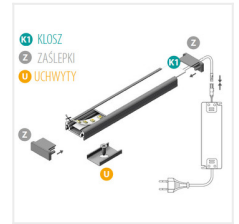

PROFILO

Алюмінієвий профіль

PROFILO D SET-FR

			[mm]
PROFILO D SET-FR	19750	anodowany	1000
PROFILO B SET-FR	19751	anodowany	1000
PROFILO C SET-FR	19752	anodowany	1000
PROFILO F SET-MI-AL	19753	anodowany	1000
PROFILO G SET-MI-AL	19754	anodowany	1000
PROFILO I SET-MI-AL	19756	anodowany	1000
PROFILO I SET-MI-W	19757	білий	1000
PROFILO J SET-MI-AL	19758	anodowany	1000
PROFILO K SET-MI-AL	19759	anodowany	1000

- Матеріал: сплав алюмінію
- Матеріал плафону: пластмаса

PROFILO

Алюмінієвий профіль

PROFILO D SET-FR

PROFILO B SET-FR

PROFILO C SET-FR

PROFILO F SET-MI-AL

PROFILO G SET-MI-AL

PROFILO I SET-MI-AL

PROFILO I SET-MI-W

PROFILO J SET-MI-AL

PROFILO K SET-MI-AL

PROFILO D SET-FR

PROFILO B SET-FR

PROFILO C SET-FR

PROFILO F SET-MI-AL