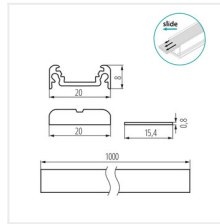

PROFILO

Алюмінієвий профіль

PROFILO D SET-FR

			[mm]
PROFILO D SET-FR	19750	anodowany	1000
PROFILO B SET-FR	19751	anodowany	1000
PROFILO C SET-FR	19752	anodowany	1000
PROFILO F SET-MI-AL	19753	anodowany	1000
PROFILO G SET-MI-AL	19754	anodowany	1000
PROFILO I SET-MI-AL	19756	anodowany	1000
PROFILO I SET-MI-W	19757	білий	1000
PROFILO J SET-MI-AL	19758	anodowany	1000
PROFILO K SET-MI-AL	19759	anodowany	1000