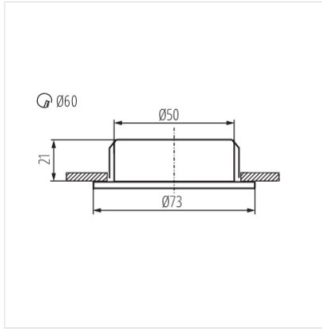

GAVI LED

Точковий світлодіодний меблевий світильник

GAVI LED18 SMD-WW-C/M