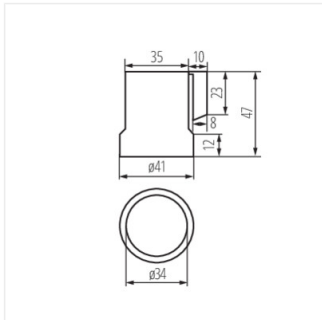

02161 HLDR-E27-F

Патрон для джерел світла

$[V]$ 250 AC	$[Hz]$ 50/60	$In[A]$ 4	 E27	IP 00		
-----------------	-----------------	--------------	---------	----------	--	--

HLDR-E27-F **02161** сірий

HLDR-E27-F