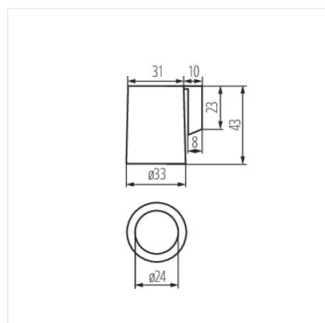

02173 HLDR-E14-F

Патрон для джерел світла

$[V]$ 250 AC	$[Hz]$ 50/60	$In[A]$ 2	 E14	IP 00		
-----------------	-----------------	--------------	---------	----------	--	--

HLDR-E14-F **02173** сірий

HLDR-E14-F