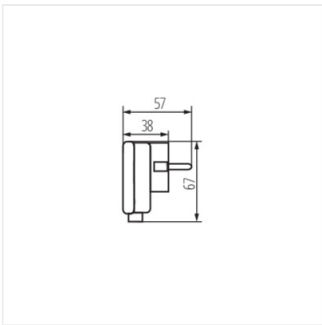

02186 PIN W/US

Розгалужувачі, розетки, штепселі

PIN W/US **02186** білий

- Матеріал: пластмаса

PIN W/US