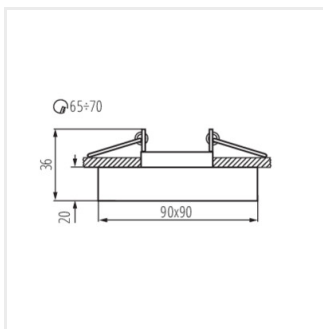

MORTA B CT-DSL50