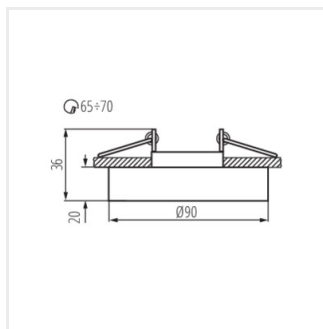

MORTA B CT-DSO50