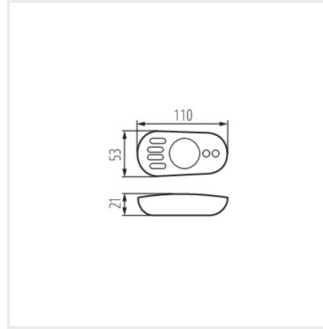

CTRL 12/24V MONO/CCT

Контролер для світлодіодних стрічок

REMOTE CCT