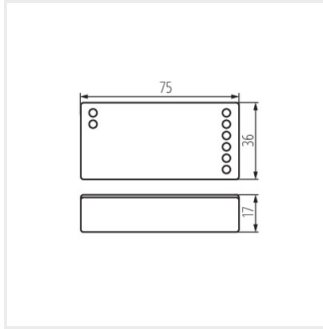

CTRL 12/24V MONO/CCT

Контролер для світлодіодних стрічок

CTRL 12/24V MONO/CCT