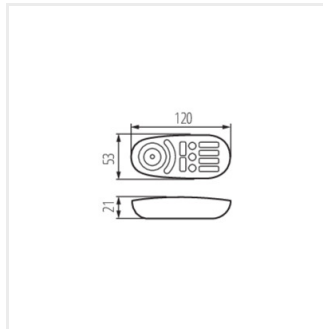

REMOTE RGBW