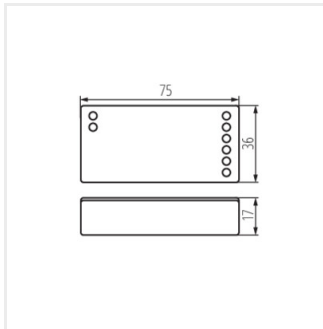

CTRL 12/24V RGBW CCT

Контролер для світлодіодних стрічок

CTRL 12/24V RGBW CCT