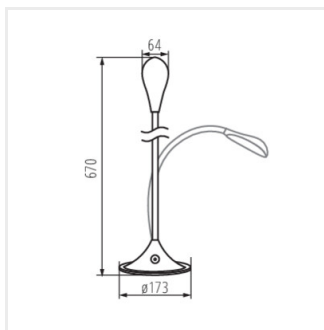

FRANCO II LED