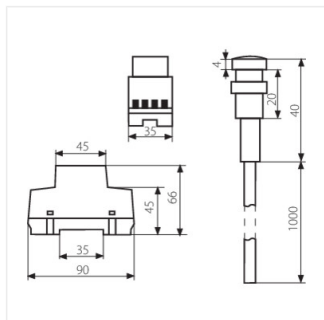

22370 AZ-10A TH 35

Сутінковий датчик на DIN-рейку типу TH35

AZ-10A TH 35