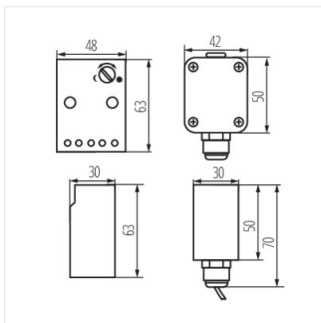

22371 AZ-10A

Вимикач сумерековий

 220-240 AC	 50/60	 10	 2300	 -20+40		
 IP 20/65						

AZ-10A **22371** білий для установки на стіні

AZ-10A