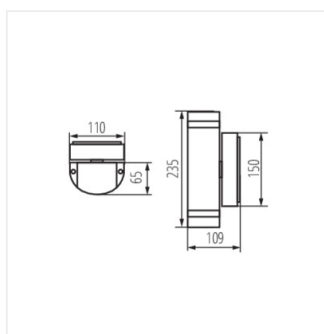

ZEW EL-235U-B

ZEW EL-235U