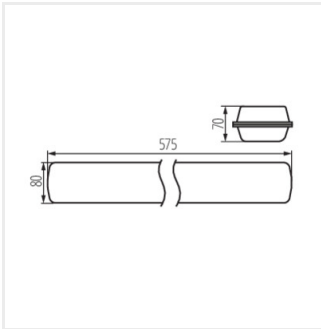

MAH LED HI 19W RYF