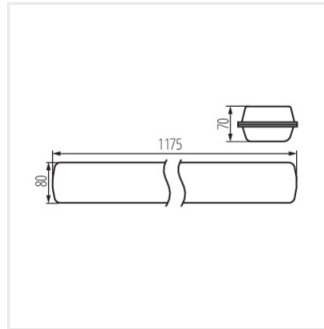

MAH LED HI 38W-NW RYF