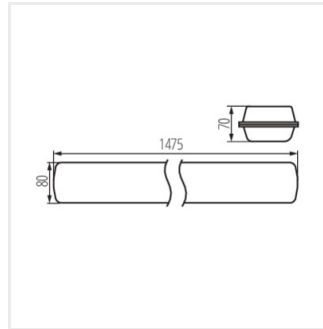

MAH LED HI 48W RYF