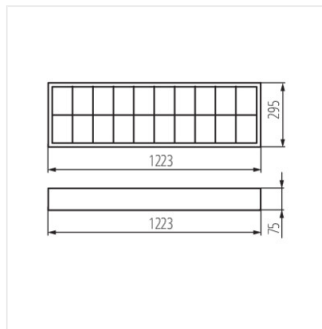

- Матеріал корпусу: сталь
- Матеріал відбивача: сплав алюмінію

NOTUS 4LED

Світильники растрові на звичайну стелю

NOTUS 4LED 418 NT

NOTUS 4LED 236 NT

NOTUS 4LED 418 NT

NOTUS 4LED 236 NT

NOTUS 4LED 218 NT