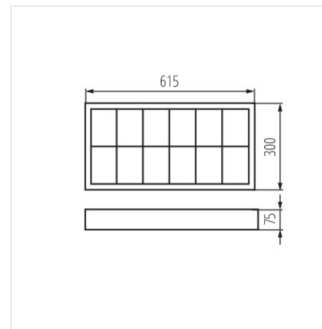

- Матеріал корпусу: сталь
- Матеріал відбивача: сплав алюмінію

NOTUS 4LED

Світильники растрові на звичайну стелю

NOTUS 4LED 418 NT

NOTUS 4LED 236 NT

NOTUS 4LED 418 NT

NOTUS 4LED 236 NT

NOTUS 4LED 218 NT