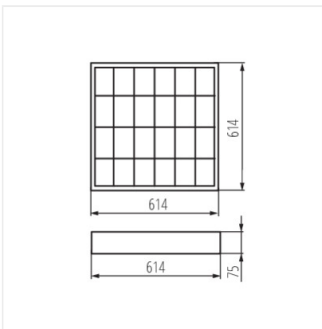

- Матеріал корпусу: сталь
- Матеріал відбивача: сплав алюмінію

NOTUS 4LED

Світильники растрові на звичайну стелю

NOTUS 4LED 418 NT

NOTUS 4LED 236 NT

NOTUS 4LED 418 NT

NOTUS 4LED 236 NT

NOTUS 4LED 218 NT