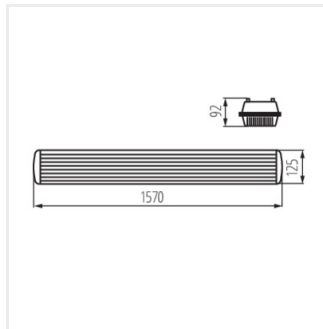

## MAH PLUS 4LED

Пилозахисний світильник під світлодіодні трубки

MAH PLUS-236/4LED/PC

MAH PLUS-258/4LED/PC

MAH PLUS-136/4LED/PC

MAH PLUS-158/4LED/PC

MAH PLUS-236/4LED/PC

MAH PLUS-258/4LED/PC