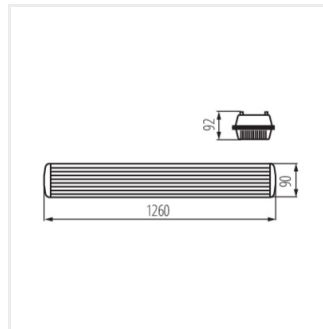

## MAH PLUS 4LED

Пилозахисний світильник під світлодіодні трубки

MAH PLUS-236/4LED/PC

MAH PLUS-258/4LED/PC

MAH PLUS-136/4LED/PC

MAH PLUS-158/4LED/PC

MAH PLUS-236/4LED/PC

MAH PLUS-258/4LED/PC