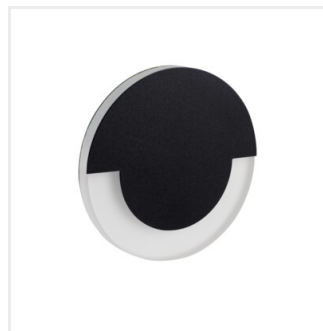

SOLA LED

Світлодіодний сходовий світильник

SOLA LED

	[V]	[W]	[lm]	Tc [K]		
SOLA LED WW	23100	12 DC	0,8	нержавіюча сталь	13	3000
SOLA LED AC-WW	23804	220-240 AC	1,3	нержавіюча сталь	13	3000
SOLA LED B-NW	27558	12 DC	0,8	чорний	14	4000
SOLA LED B-WW	27559	12 DC	0,8	чорний	13	3000
SOLA LED NW	32491	12 DC	0,8	нержавіюча сталь	14	4000

Kanlux SOLA - це сучасний дизайн у поєднанні з привабливим світловим ефектом. Чудова ідея для підсвічування сходів і коридорів або для того, щоб підкреслити дизайн приміщень. Унікальний дизайн світильника забезпечує рівномірне випромінювання світла. Версія AC оснащена блоком живлення 230В, розташованим в коробці.

- Матеріал корпусу: нержавіюча шліфована сталь, пластмаса

SOLA LED

Світлодіодний сходовий світильник

SOLA LED

SOLA LED AC

SOLA LED B

SOLA LED

SOLA LED AC