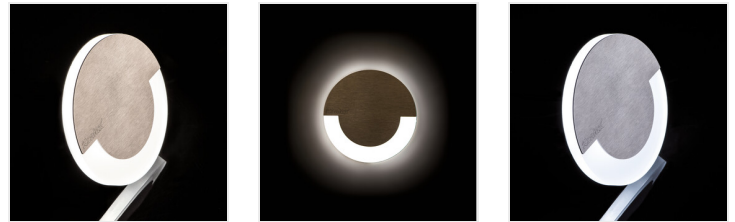

SOLA LED

Світлодіодний сходовий світильник

SOLA LED

	[V]	[W]	[lm]	Tc [K]		
SOLA LED WW	23100	12 DC	0,8	нержавіюча сталь	13	3000
SOLA LED AC-WW	23804	220-240 AC	1,3	нержавіюча сталь	13	3000
SOLA LED B-NW	27558	12 DC	0,8	чорний	14	4000
SOLA LED B-WW	27559	12 DC	0,8	чорний	13	3000
SOLA LED NW	32491	12 DC	0,8	нержавіюча сталь	14	4000

Kanlux SOLA - це сучасний дизайн у поєднанні з привабливим світловим ефектом. Чудова ідея для підсвічування сходів і коридорів або для того, щоб підкреслити дизайн приміщень. Унікальний дизайн світильника забезпечує рівномірне випромінювання світла. Версія AC оснащена блоком живлення 230В, розташованим в коробці.

- Матеріал корпусу: нержавіюча шліфована сталь, пластмаса

SOLA LED

Світлодіодний сходовий світильник

SOLA LED

SOLA LED AC

SOLA LED B

SOLA LED

SOLA LED AC