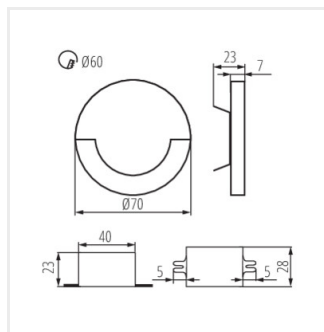

SOLA LED

Світлодіодний сходовий світильник

SOLA LED AC