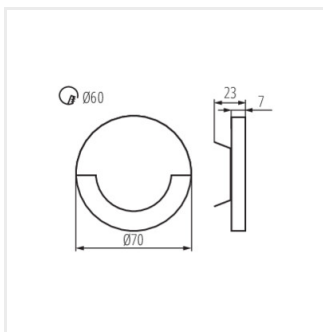

SOLA LED

Світлодіодний сходовий світильник

SOLA LED