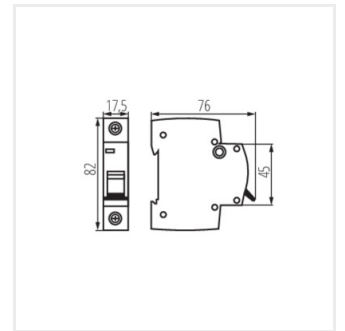

KMB6-B63/1