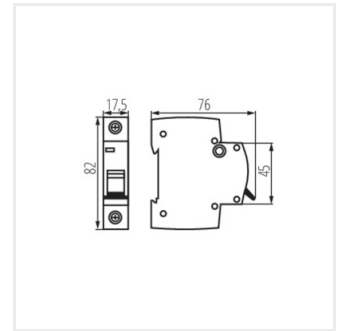

KMB6-B32/1