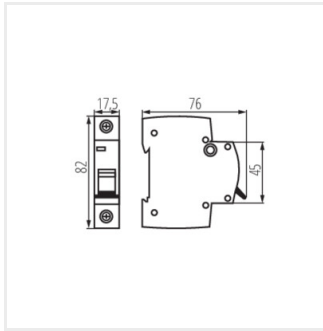

KMB6

Автоматичний вимикач, 1P

KMB6-B16/1