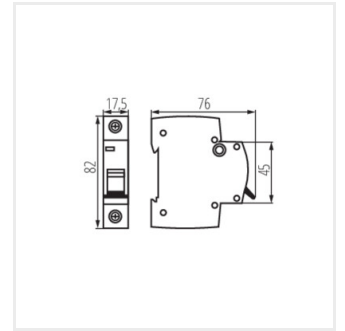

KMB6

Автоматичний вимикач, 1P

KMB6-B6/1