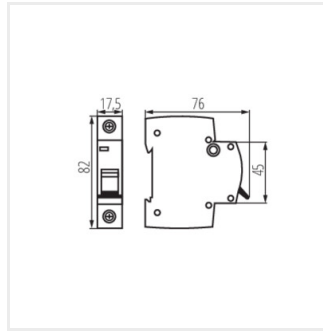

KMB6-B10/1