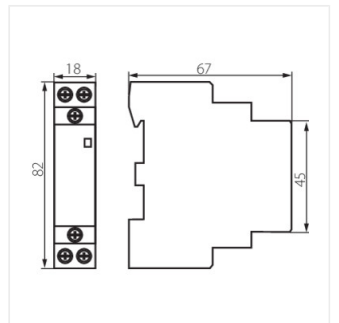

KMC

Модульний контакт, управління 230 В змінного струму

KMC-20-11