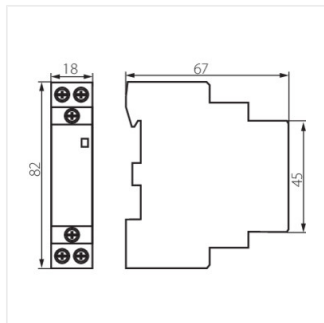

KMC

Модульний контакт, управління 230 В змінного струму

KMC-20-40