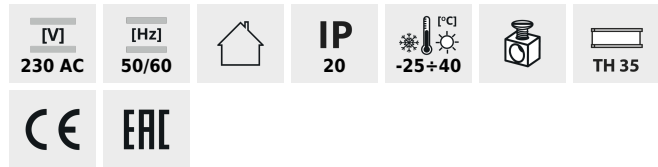

KMC

Модульний контакт, управління 230 В змінного струму

KMC-20-20

	[V]		
KMC-20-20	23240	230 AC	1
KMC-20-40	23241	230 AC	2
KMC-63-40	23242	230 AC	3
KMC-20-11	23244	230 AC	1
KMC-25-31	23247	230 AC	2
KMC-25-20	23251	230 AC	1
KMC-25-40	23252	230 AC	2
KMC-40-20	23253	230 AC	2
KMC-40-40	23254	230 AC	3