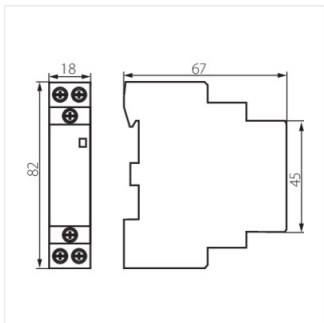

KMC

Модульний контакт, управління 230 В змінного струму

KMC-20-20