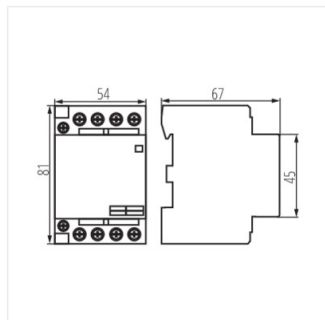

KMC-25-20

KMC-25-40

KMC-40-20

KMC

Модульний контакт, управління 230 В змінного струму

KMC-40-40