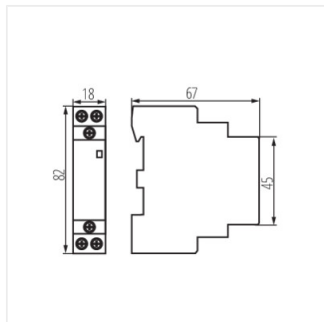

KMC-25-20

KMC-25-40

KMC-40-20

KMC

Модульний контакт, управління 230 В змінного струму

KMC-40-40