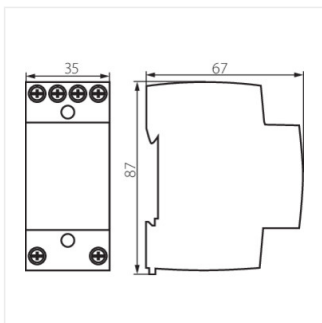

## 23260 KTF-8-24

Трансформатор для дзвінка на рейку TH35

 230 AC	 2	 230 AC	 8/12/24V AC	 TH 35		
---	--	--	--	--	---	---

	
---	---

KTF-8-24	<b>23260</b>	230 AC	2
----------	--------------	--------	---

KTF-8-24