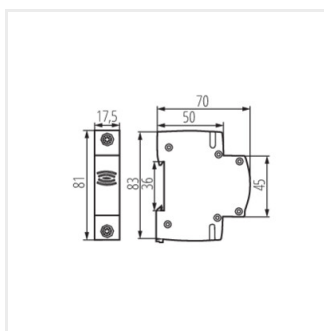

## 23261 KDOB-230V

Модульний дзвінок на DIN-рейку типу TH35

KDOB-230V **23261** 230 AC 1

KDOB-230V