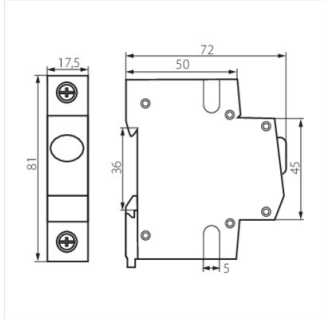

KLI

Індикатор наявності напруги для рейки TH35,

KLI-R