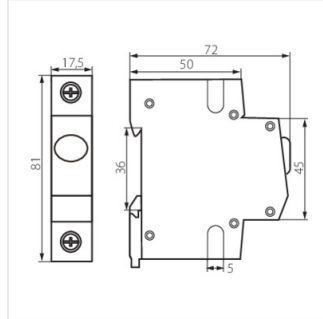

KLI

Індикатор наявності напруги для рейки TH35,

KLI-Y