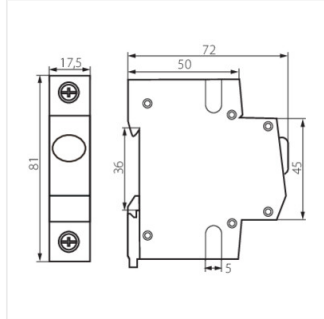

KLI

Індикатор наявності напруги для рейки TH35,

KLI-G