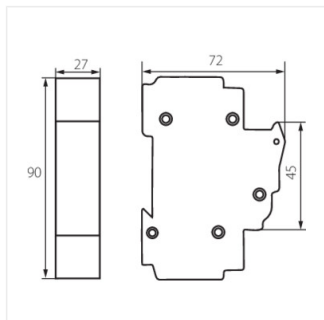

KSF

Роз'єднувач запобіжників на рейку TH35, D02

KSF02-63-1P