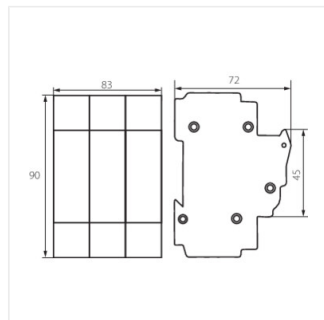

KSF02-63-3P