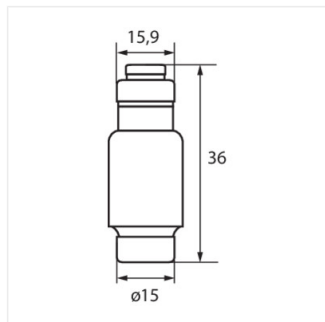

KFL

Запобіжник gg / gl, D02

KFL-D02-25