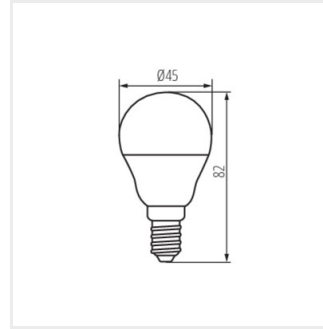

## BILO LED

Світлодіодне джерело світла

BILO 4,9W E27

BILO 4,9W E14

BILO 6,5W E14

BILO 6,5W E27