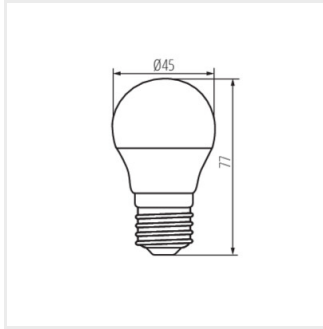

BILO LED

Світлодіодне джерело світла

BILO 4,9W E27