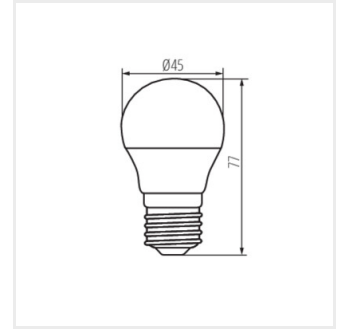

## BILO LED

Світлодіодне джерело світла

BILO 4,9W E27

BILO 4,9W E14

BILO 6,5W E14

BILO 6,5W E27