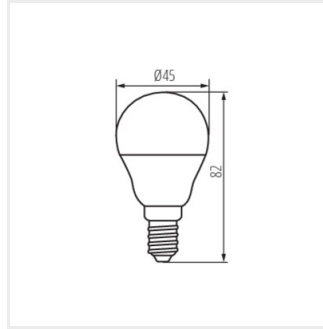

BILO 4,9W E14