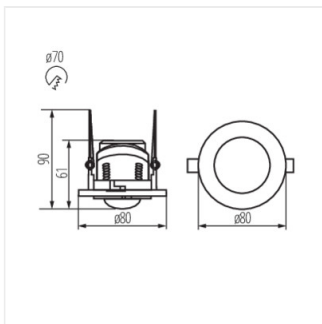

23451 MERGE ADJ-O

Датчик руху PIR

$[V]$ 220-240 AC	$[Hz]$ 50/60	$[VA]$ 800	IP 20			
F	$[m]$ max 5	$[^\circ]$ H360/V120	$[s]$ - [min] 10-15	PIR	$[lx]$ 3-2000	$[^\circ C]$ 5÷25
	$[mm^3]$ 0,75÷1,5	CE	EAC			

MERGE ADJ-O **23451** 800 для вбудовування в стелю H360/V120 10-15 PIR

- Матеріал: пластмаса

MERGE ADJ-O